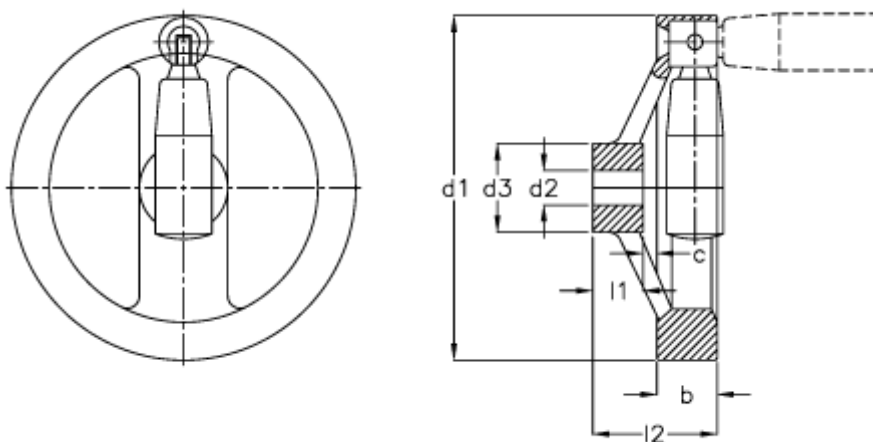

Varenummer: 201263334  
Beskrivelse: E+G Håndhjul  
GN 322.3-200-B20-R

## Mål

b	= 25.0	l2 = 52.5
c	= 5.5	
d1	= 200	
d2 H7	= 20	
d2 H7	= 18	
d3	= 42	
Håndtag Ø	= 26	
l1	= 24	